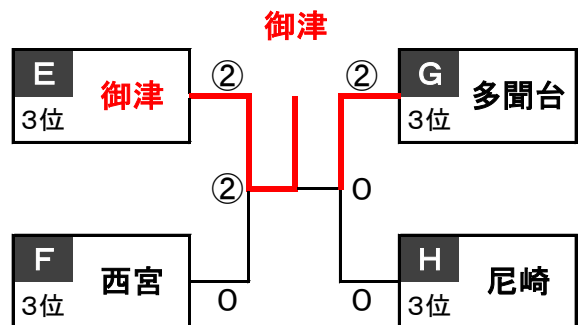

F	チーム名	4	5	6	勝	敗	順位
4	西宮		0	0	0	2	3
5	生野	③		②	2	0	1
6	龍野	③	1		1	1	2

H	チーム名	10	11	12	勝	敗	順位
10	姫路		③	②	2	0	1
11	尼崎	0		0	0	2	3
12	和田山	1	③		1	1	2

1位トーナメント

【上郡町スポーツセンター】

男子

[姫路] ② — 0 [西宮]

女子

[三田] 0 — ② [姫路]

2位トーナメント

【上郡町スポーツセンター】

男子

[御津] 0 — ② [龍野]

女子

[相生] 1 — ② [和田山]

3位トーナメント

【上郡町立上郡中学校】

男子

[赤穂] ② — 1 [和田山]

女子

[西宮] ② — 1 [尼崎]