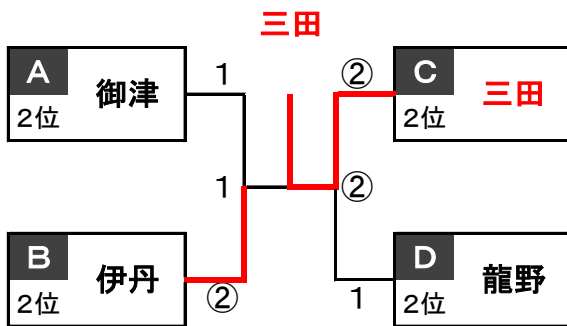

1位トーナメント

【上郡町スポーツセンター】

男子

[姫路] ② — 0 [西宮]

女子

[三田] 0 — ② [姫路]

2位トーナメント

【上郡町スポーツセンター】

男子

[御津] 0 — ② [龍野]

女子

[相生] 1 — ② [和田山]

3位トーナメント

【上郡町立上郡中学校】

男子

[赤穂] ② — 1 [和田山]

女子

[西宮] ② — 1 [尼崎]