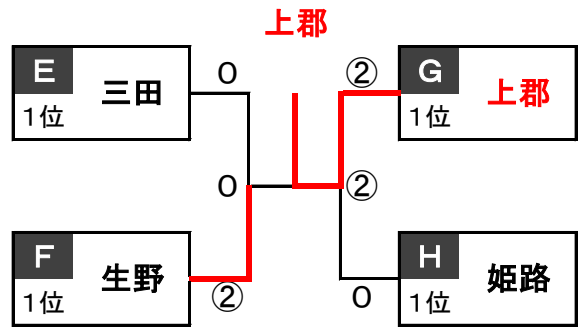

F	チーム名	4	5	6	勝	敗	順位
4	西宮		0	0	0	2	3
5	生野	③		②	2	0	1
6	龍野	③	1		1	1	2

H	チーム名	10	11	12	勝	敗	順位
10	姫路		③	②	2	0	1
11	尼崎	0		0	0	2	3
12	和田山	1	③		1	1	2

1位トーナメント

【上郡町スポーツセンター】

男子

[姫路] ② — 0 [西宮]

女子

[三田] 0 — ② [姫路]