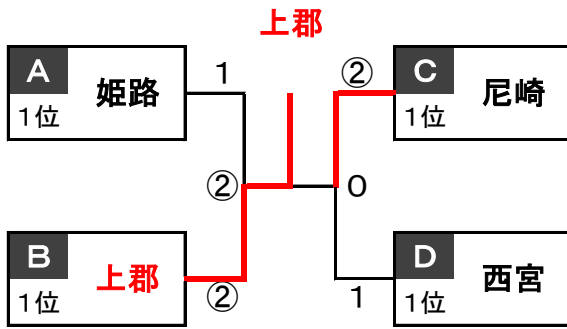

D	チーム名	10	11	12	勝	敗	順位
10	和田山		0	0	0	2	3
11	龍野	③		1	1	1	2
12	西宮	③	②		2	0	1

女子【上郡町スポーツセンター】

E	チーム名	1	2	3	勝	敗	順位
1	三田		②	1	1	1	1
2	相生	1		②	1	1	2
3	御津	②	1		1	1	3

G	チーム名	7	8	9	勝	敗	順位
7	上郡		③	③	2	0	1
8	多聞台	0		0	0	2	3
9	明石	0	③		1	1	2

F	チーム名	4	5	6	勝	敗	順位
4	西宮		0	0	0	2	3
5	生野	③		②	2	0	1
6	龍野	③	1		1	1	2

H	チーム名	10	11	12	勝	敗	順位
10	姫路		③	②	2	0	1
11	尼崎	0		0	0	2	3
12	和田山	1	③		1	1	2

1位トーナメント

【上郡町スポーツセンター】

男子

[姫路] ② — 0 [西宮]

女子

[三田] 0 — ② [姫路]