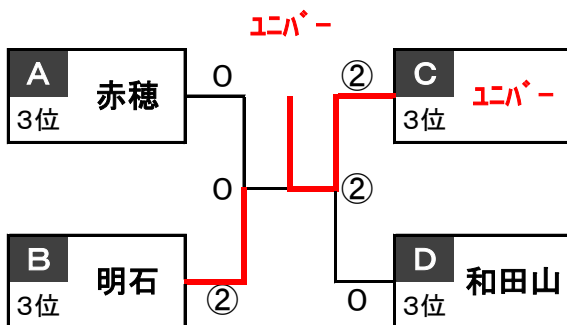

F	チーム名	4	5	6	勝	敗	順位
4	西宮		0	0	0	2	3
5	生野	③		②	2	0	1
6	龍野	③	1		1	1	2

H	チーム名	10	11	12	勝	敗	順位
10	姫路		③	②	2	0	1
11	尼崎	0		0	0	2	3
12	和田山	1	③		1	1	2

1位トーナメント

【上郡町スポーツセンター】

男子

[姫路] ② — 0 [西宮]

女子

[三田] 0 — ② [姫路]

2位トーナメント

【上郡町スポーツセンター】

男子

[御津] 0 — ② [龍野]

女子

[相生] 1 — ② [和田山]

3位トーナメント

【上郡町立上郡中学校】

男子

[赤穂] ② — 1 [和田山]

女子

[西宮] ② — 1 [尼崎]