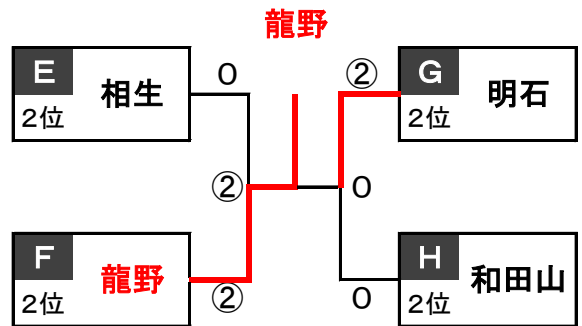

F	チーム名	4	5	6	勝	敗	順位
4	西宮		0	0	0	2	3
5	生野	③		②	2	0	1
6	龍野	③	1		1	1	2

H	チーム名	10	11	12	勝	敗	順位
10	姫路		③	②	2	0	1
11	尼崎	0		0	0	2	3
12	和田山	1	③		1	1	2

1位トーナメント

【上郡町スポーツセンター】

男子

[姫路] ② — 0 [西宮]

女子

[三田] 0 — ② [姫路]

2位トーナメント

【上郡町スポーツセンター】

男子

[御津] 0 — ② [龍野]

女子

[相生] 1 — ② [和田山]

3位トーナメント

【上郡町立上郡中学校】

男子

[赤穂] ② — 1 [和田山]

女子

[西宮] ② — 1 [尼崎]